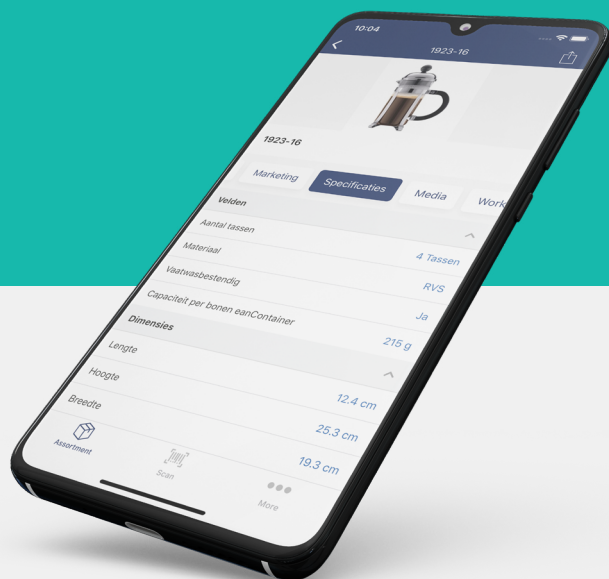

De PIM Connect App zorgt voor gemak, snelheid, herkenbaarheid, kostenbesparing en is volledig transparant met uw Perfon instellingen en beschikbare (help)informatie in alle geselecteerde Perfon talen.

PIM Connect App

✓ Beschikbaar voor iOS en Android.

Deel een webpagina met het productoverzicht (publieke rol) waar alle media en productkenmerken ook beschikbaar zijn buiten PIM Connect.

✓ De gebruiker kan zelf zijn (Perfon) talen selecteren.

✓ Zoeken door categorieën en filteren op producten.

✓ Scan een product en toon direct alle productcontent en media.

✓ Makkelijk media en bestanden delen of opslaan via andere apps.

✓ Print of opslaan als PDF.

Binnenkort:

✓ Maak eigen collecties voor download van content/media.

✓ Specifiek filter op basis van standaard Perfon filterinstellingen.

✓ Voorkeurslijsten door gebruiker te creëren.