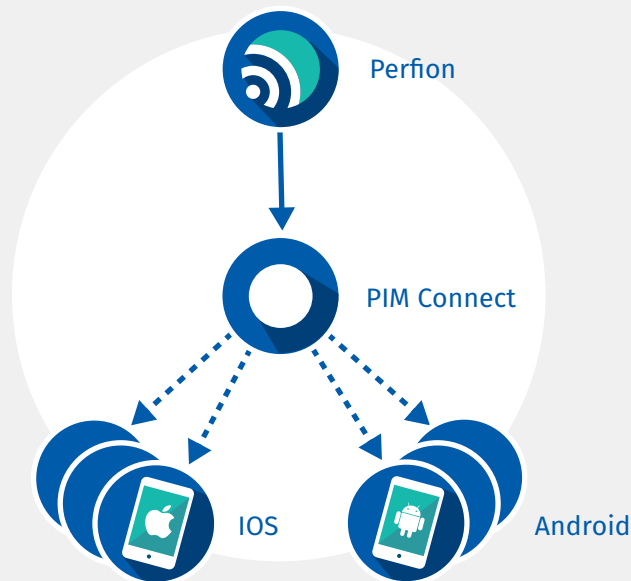

Any time & any place

Uw Perfion productinformatie wordt via de Perfion Web-API aangesloten op het PIM Connect Platform. Deze verzorgt en reguleert alle App gebruikers die u zelf heeft uitgenodigd als gebruiker, met door u bepaalde rollen en rechten.

- ✓ Alle productkenmerken en beschikbare media-informatie direct uit Perfion beschikbaar.
- ✓ Volledig beheerd en gecontroleerd via het online PIM Connect platform.
- ✓ Geen eigen app ontwikkeling noodzakelijk en volledig op de standaard van Perfion gebaseerd.
- ✓ In één dag operationeel en klaar voor de app gebruiker!
- ✓ Saas (Software as a Service) betekent dat u geen jaarlijkse maintenance betaalt voor het updaten van de app en het platform, dit is voorzien in het maandbedrag per gebruiker.