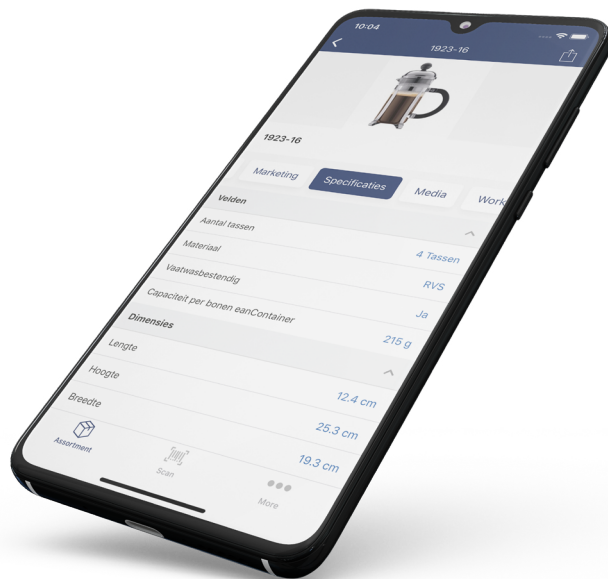

# PIM Connect

Bekijk of deel uw Perfion productinformatie eenvoudig via mobiel met PIM connect en behoud volledige controle over de gedeelde informatie.

# PIM Connect App

Met het PIM Connect Platform en de PIM Connect App heeft u volledige controle over de informatie die u deelt. Het PIM Connect Platform kent rollenbeheer waarmee u bepaalt wat en door wie kan worden opgevraagd.

U deelt de gewenste informatie actueel en snel via de mobiele App van PIM Connect.

Productkenmerken en media-informatie direct te delen via email, whatsapp of andere apps op uw mobiel.