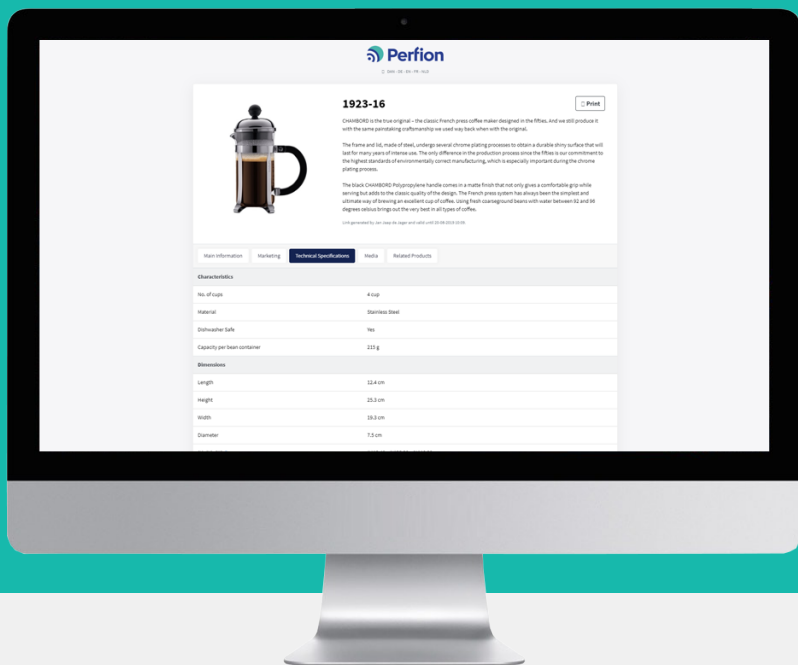

De PIM Connect App zorgt voor gemak, snelheid, herkenbaarheid, kostenbesparing en is volledig transparant met uw Perfon instellingen en beschikbare (help)informatie in alle geselecteerde Perfon talen.

PIM Connect App

✓ Beschikbaar voor iOS en Android.

Deel een webpagina met het productoverzicht (publieke rol) waar alle media en productkenmerken ook beschikbaar zijn buiten PIM Connect.

✓ De gebruiker kan zelf zijn (Perfon) talen selecteren.

✓ Zoeken door categorieën en filteren op producten.

✓ Scan een product en toon direct alle productcontent en media.

✓ Makkelijk media en bestanden delen of opslaan via andere apps.

✓ Print of opslaan als PDF.

Binnenkort:

✓ Maak eigen collecties voor download van content/media.

✓ Specifiek filter op basis van standaard Perfon filterinstellingen.

✓ Voorkeurslijsten door gebruiker te creëren.